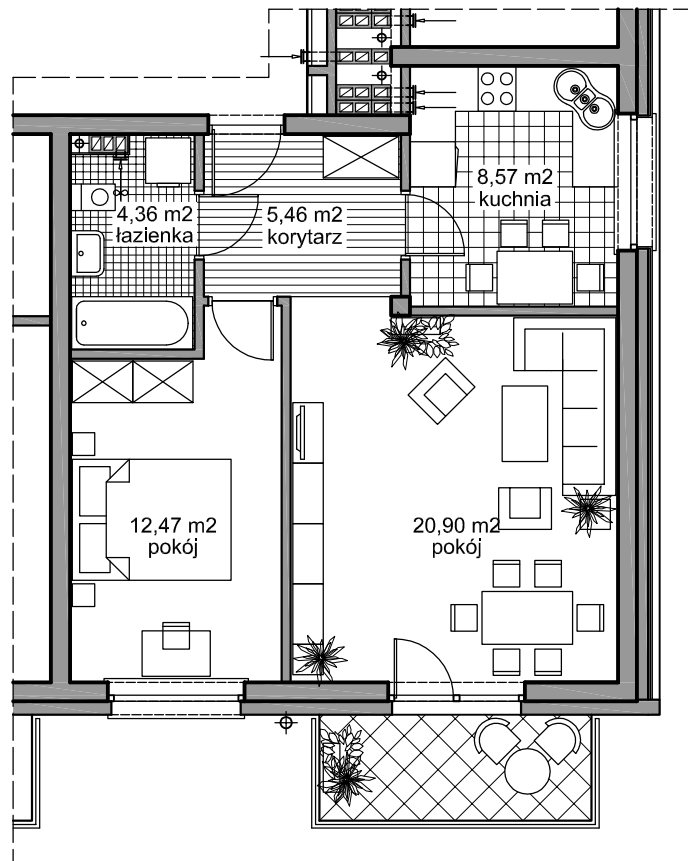

ZESPÓŁ ZABUDOWY MIESZKANIOWEJ WIELORODZINNEJ

Pruszcz Gdański

BUDYNEK -A-

2 PIĘTRO

MIESZKANIE NR 23

powierzchnia użytkowa

51,76 m²

powierzchnia balkonu

5,04 m²