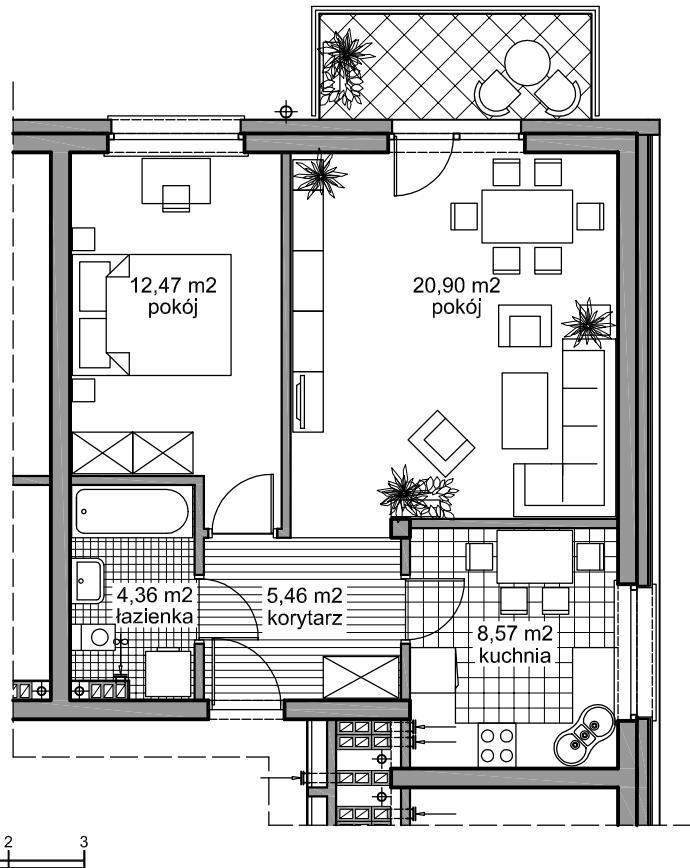

ZESPÓŁ ZABUDOWY MIESZKANIOWEJ WIELORODZINNEJ

Pruszcz Gdański
BUDYNEK -A-

2 PIĘTRO

MIESZKANIE NR 22

powierzchnia użytkowa

51,76 m²

powierzchnia balkonu

5,04 m²