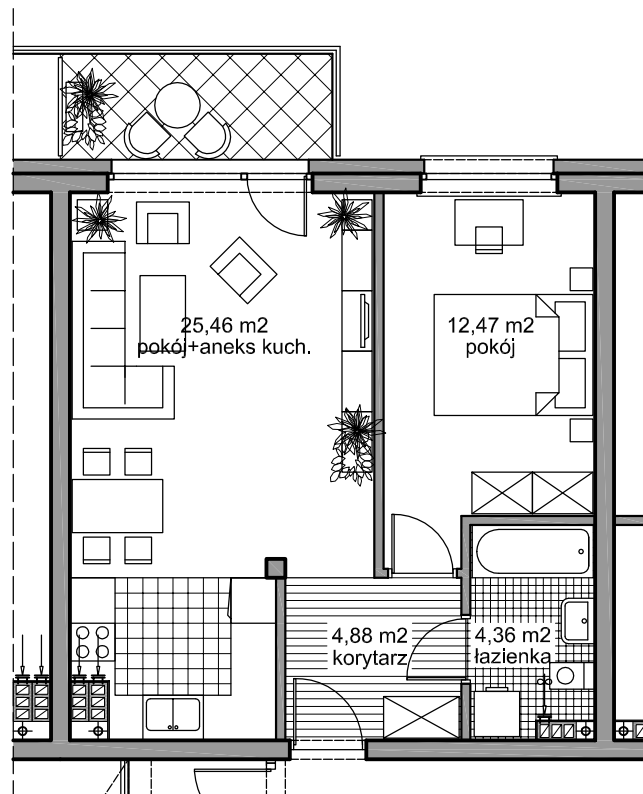

ZESPÓŁ ZABUDOWY MIESZKANIOWEJ WIELORODZINNEJ

Pruszcz Gdański
BUDYNEK -A-

2 PIĘTRO

MIESZKANIE NR 21

powierzchnia użytkowa

47,17 m²

powierzchnia balkonu

5,04 m²