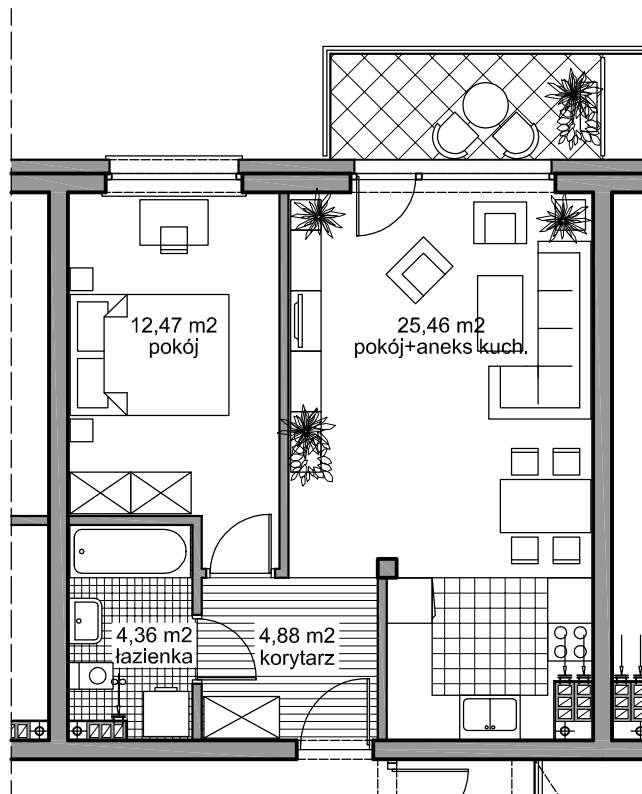

ZESPÓŁ ZABUDOWY MIESZKANIOWEJ WIELORODZINNEJ

Pruszcz Gdański
BUDYNEK -A-

2 PIĘTRO

MIESZKANIE NR 20

powierzchnia użytkowa

47,17 m²

powierzchnia balkonu

5,04 m²