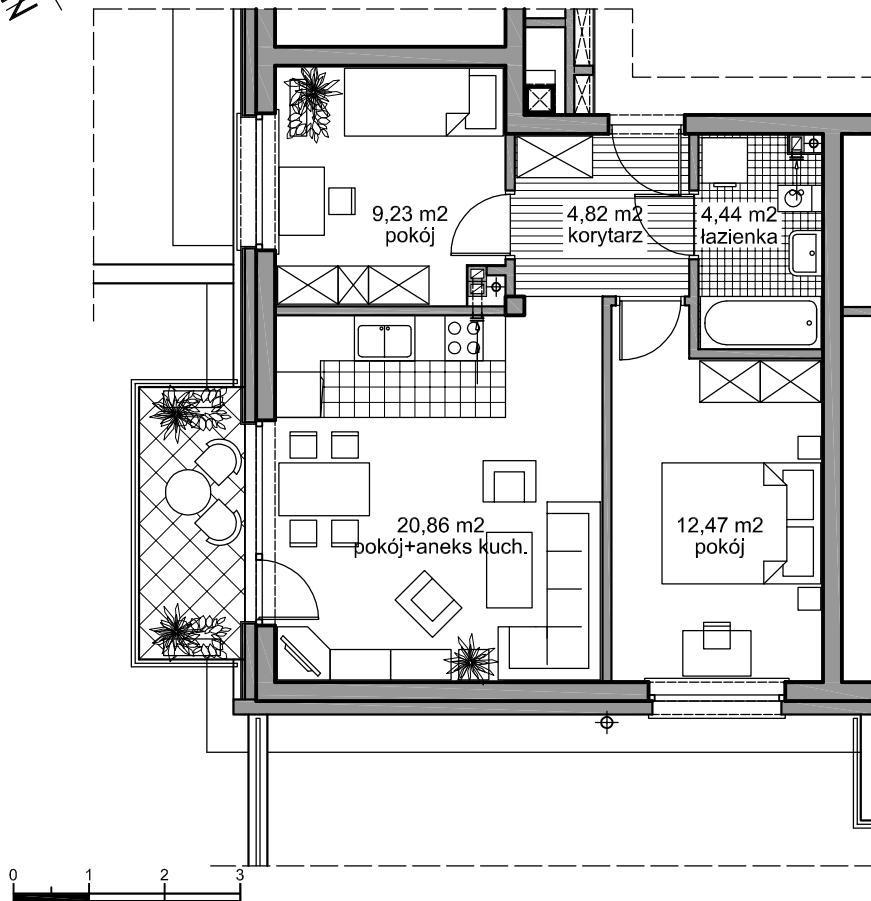

ZESPÓŁ ZABUDOWY MIESZKANIOWEJ WIELORODZINNEJ

Pruszcz Gdański

BUDYNEK -A-

PARTER

MIESZKANIE NR 2

powierzchnia użytkowa

51,82 m²

powierzchnia balkonu

4,99 m²