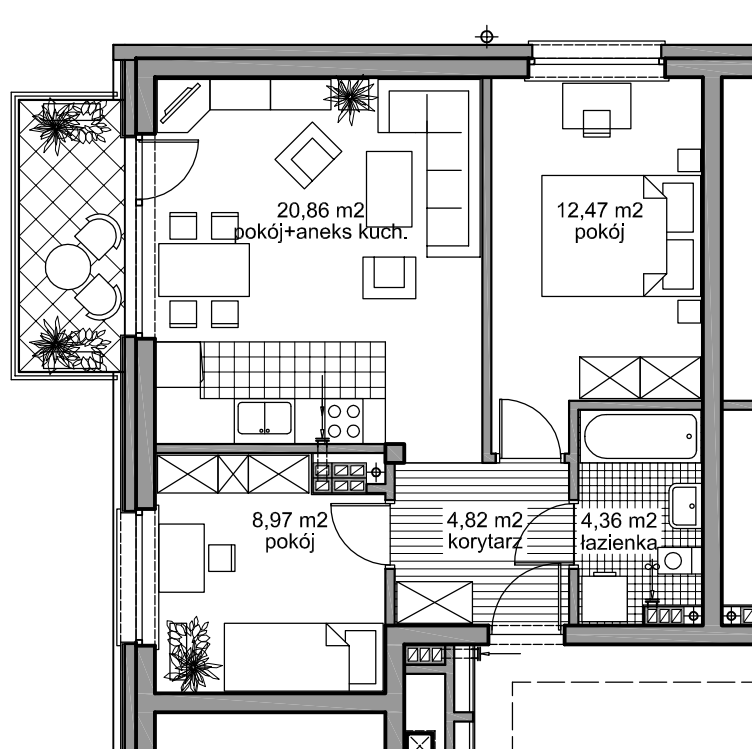

ZESPÓŁ ZABUDOWY MIESZKANIOWEJ WIELORODZINNEJ

Pruszcz Gdański
BUDYNEK -A-

2 PIĘTRO

MIESZKANIE NR 19

powierzchnia użytkowa

51,48 m²

powierzchnia balkonu

4,99 m²