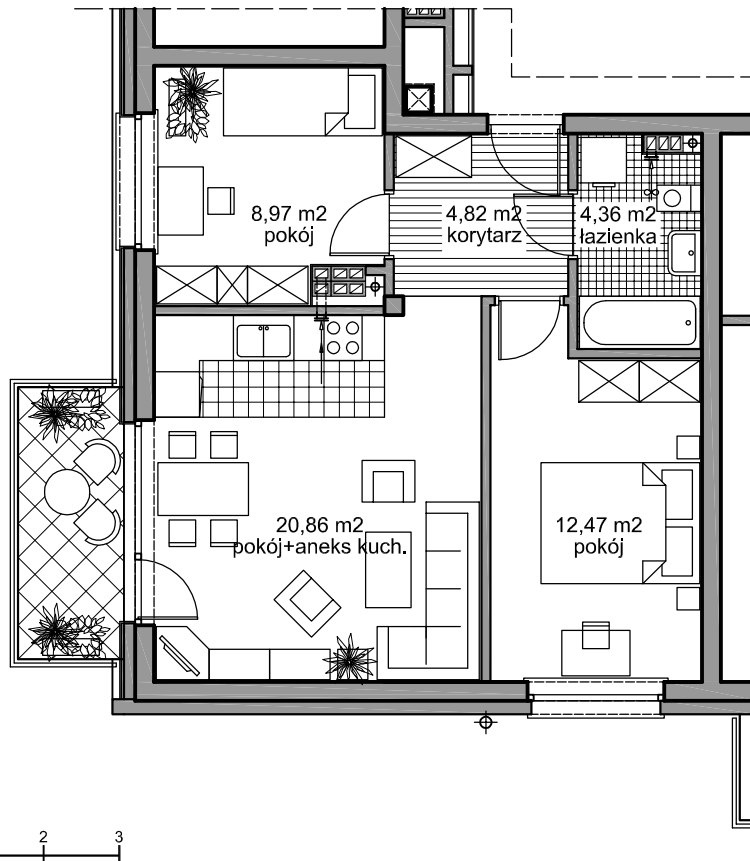

ZESPÓŁ ZABUDOWY MIESZKANIOWEJ WIELORODZINNEJ

Pruszcz Gdański

BUDYNEK -A-

2 PIĘTRO

MIESZKANIE NR 18

powierzchnia użytkowa

51,48 m²

powierzchnia balkonu

4,99 m²