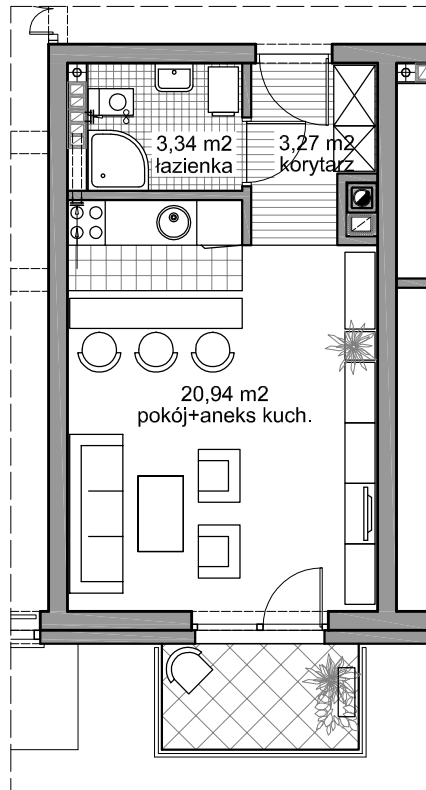

ZESPÓŁ ZABUDOWY MIESZKANIOWEJ WIELORODZINNEJ

Pruszcz Gdański

BUDYNEK -A-

1 PIĘTRO

MIESZKANIE NR 16

powierzchnia użytkowa

27,55 m²

powierzchnia balkonu

3,64 m²