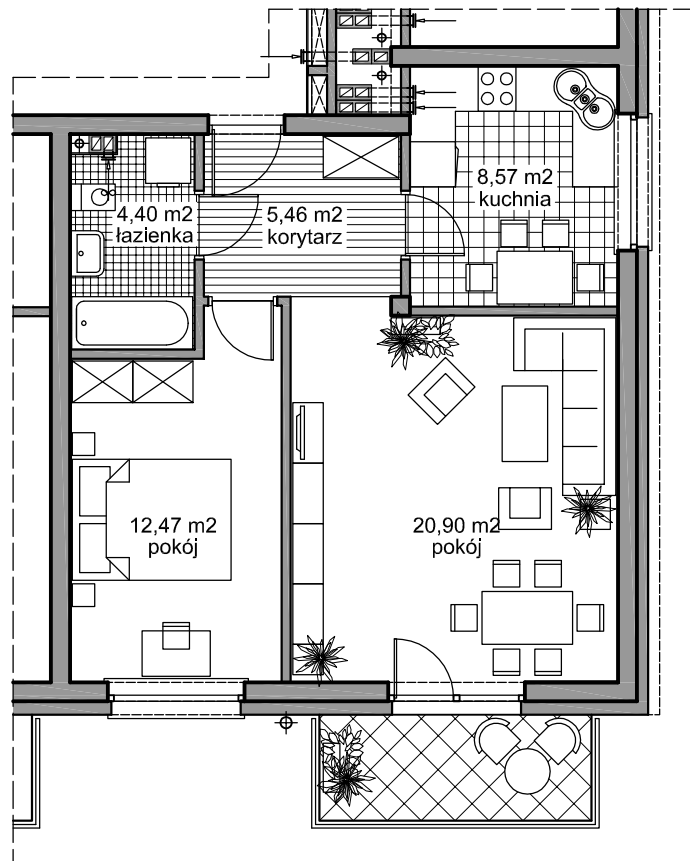

ZESPÓŁ ZABUDOWY MIESZKANIOWEJ WIELORODZINNEJ

Pruszcz Gdański
BUDYNEK -A-

1 PIĘTRO

MIESZKANIE NR 15

powierzchnia użytkowa

51,80 m²

powierzchnia balkonu

5,04 m²