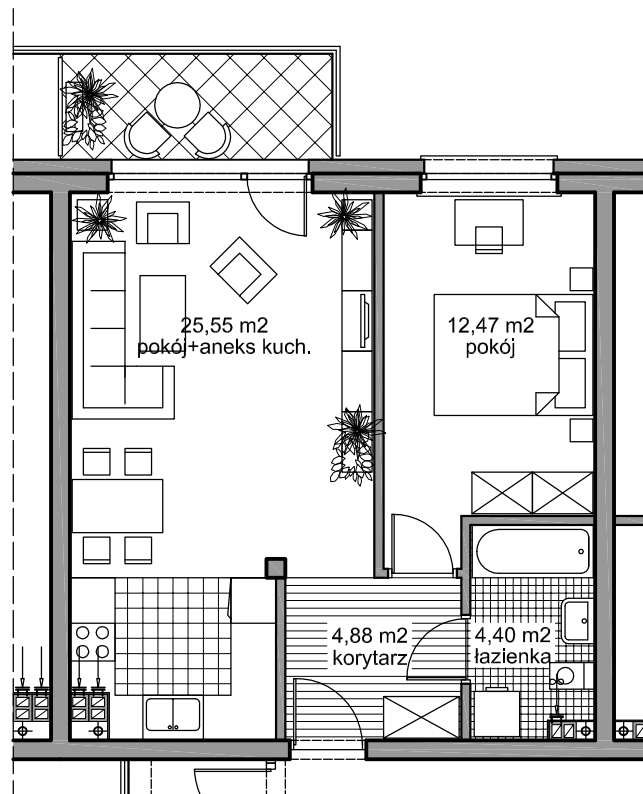

ZESPÓŁ ZABUDOWY MIESZKANIOWEJ WIELORODZINNEJ

Pruszcz Gdański
BUDYNEK -A-

1 PIĘTRO

MIESZKANIE NR 13

powierzchnia użytkowa

47,30 m²

powierzchnia balkonu

5,04 m²