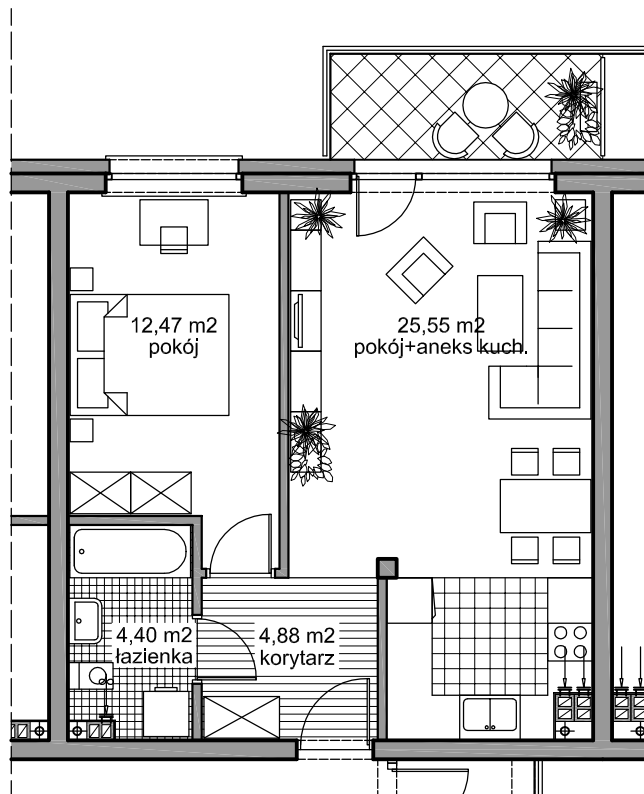

ZESPÓŁ ZABUDOWY MIESZKANIOWEJ WIELORODZINNEJ

Pruszcz Gdański
BUDYNEK -A-

1 PIĘTRO

MIESZKANIE NR 12

powierzchnia użytkowa

47,30 m²

powierzchnia balkonu

5,04 m²