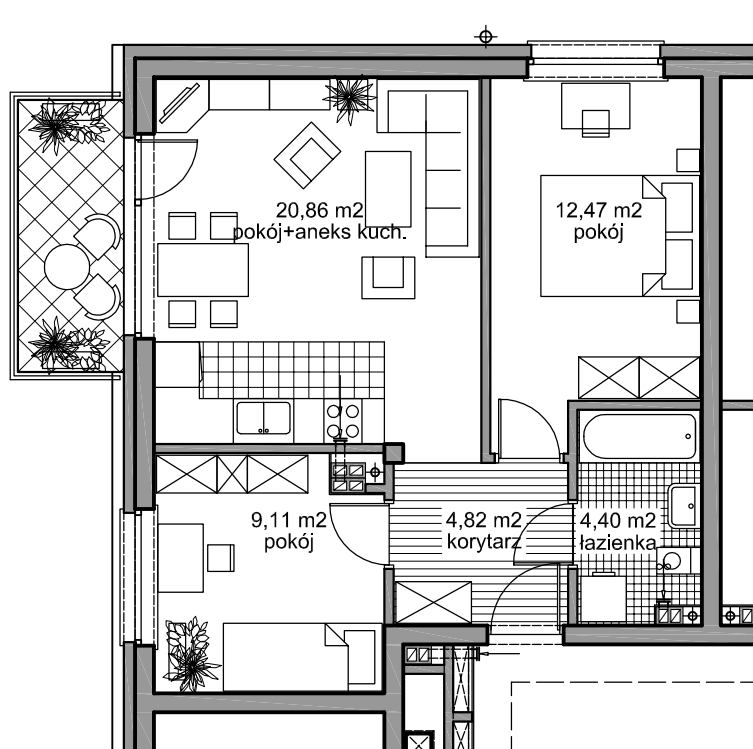

ZESPÓŁ ZABUDOWY MIESZKANIOWEJ WIELORODZINNEJ

Pruszcz Gdański
BUDYNEK -A-

1 PIĘTRO

MIESZKANIE NR 11

powierzchnia użytkowa

51,66 m²

powierzchnia balkonu

5,04 m²