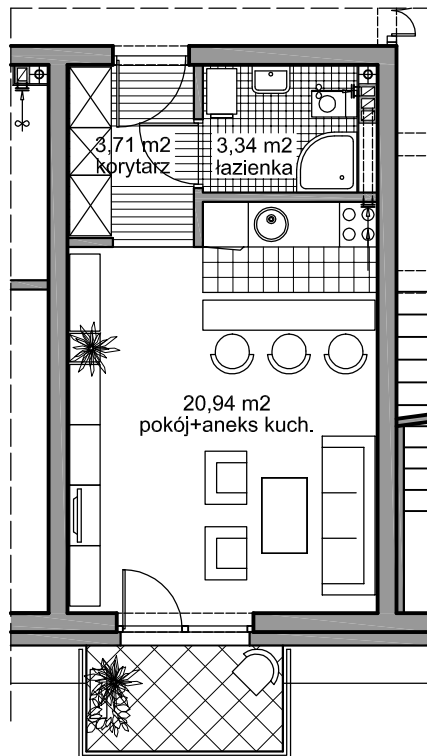

ZESPÓŁ ZABUDOWY MIESZKANIOWEJ WIELORODZINNEJ

Pruszcz Gdański

BUDYNEK -A-

PARTER

MIESZKANIE NR 1

powierzchnia użytkowa

27,99 m²

powierzchnia balkonu

3,64 m²